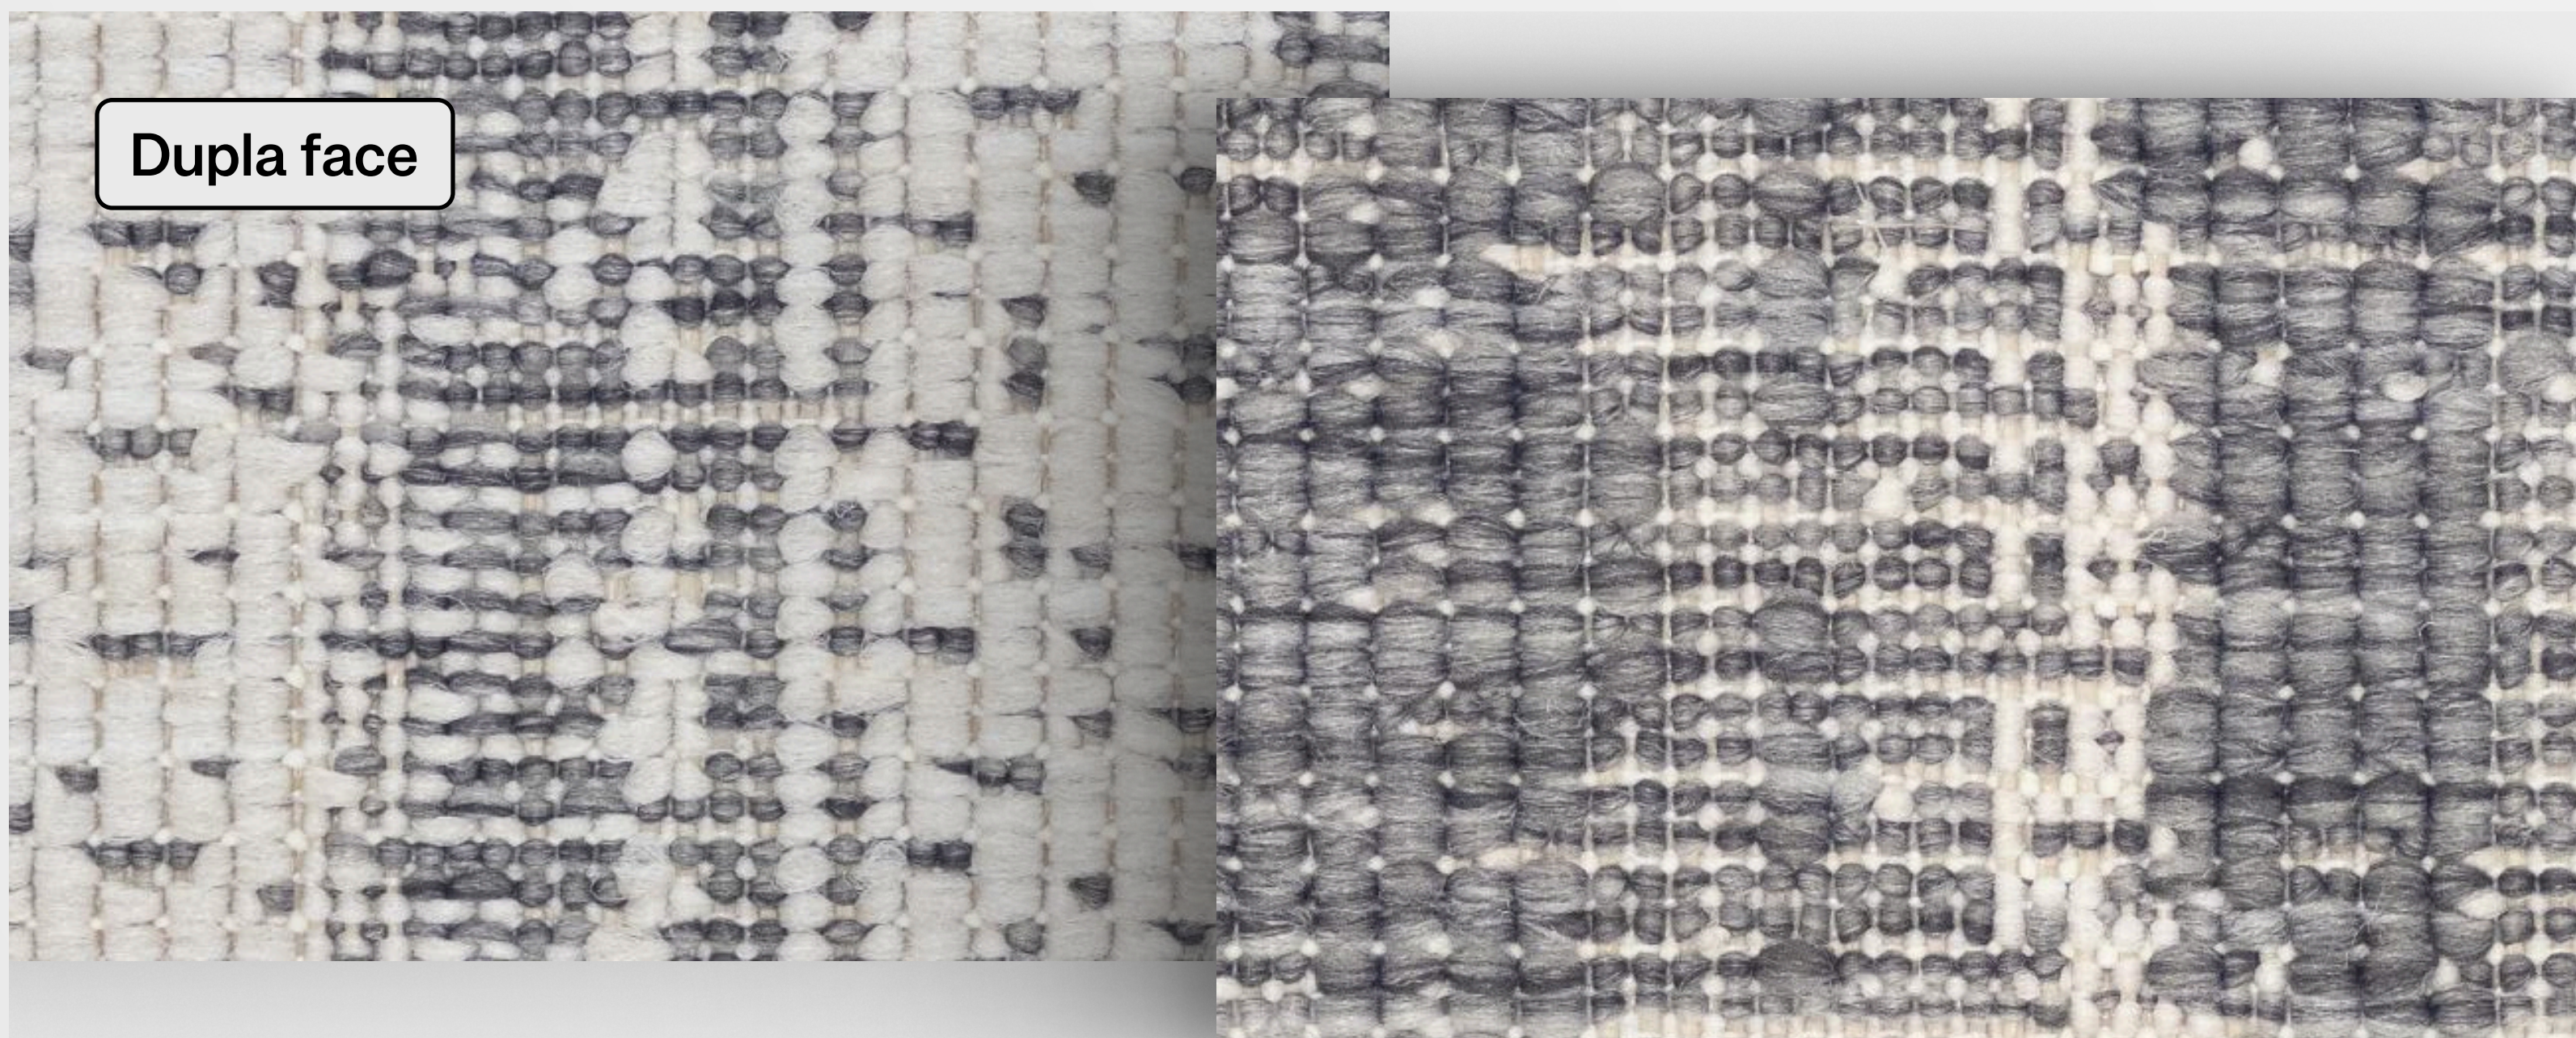

Dupla face

2025 • Outubro

Canova 205583-10020

NATURALI TAPETES
Coleção Sisal Sintético