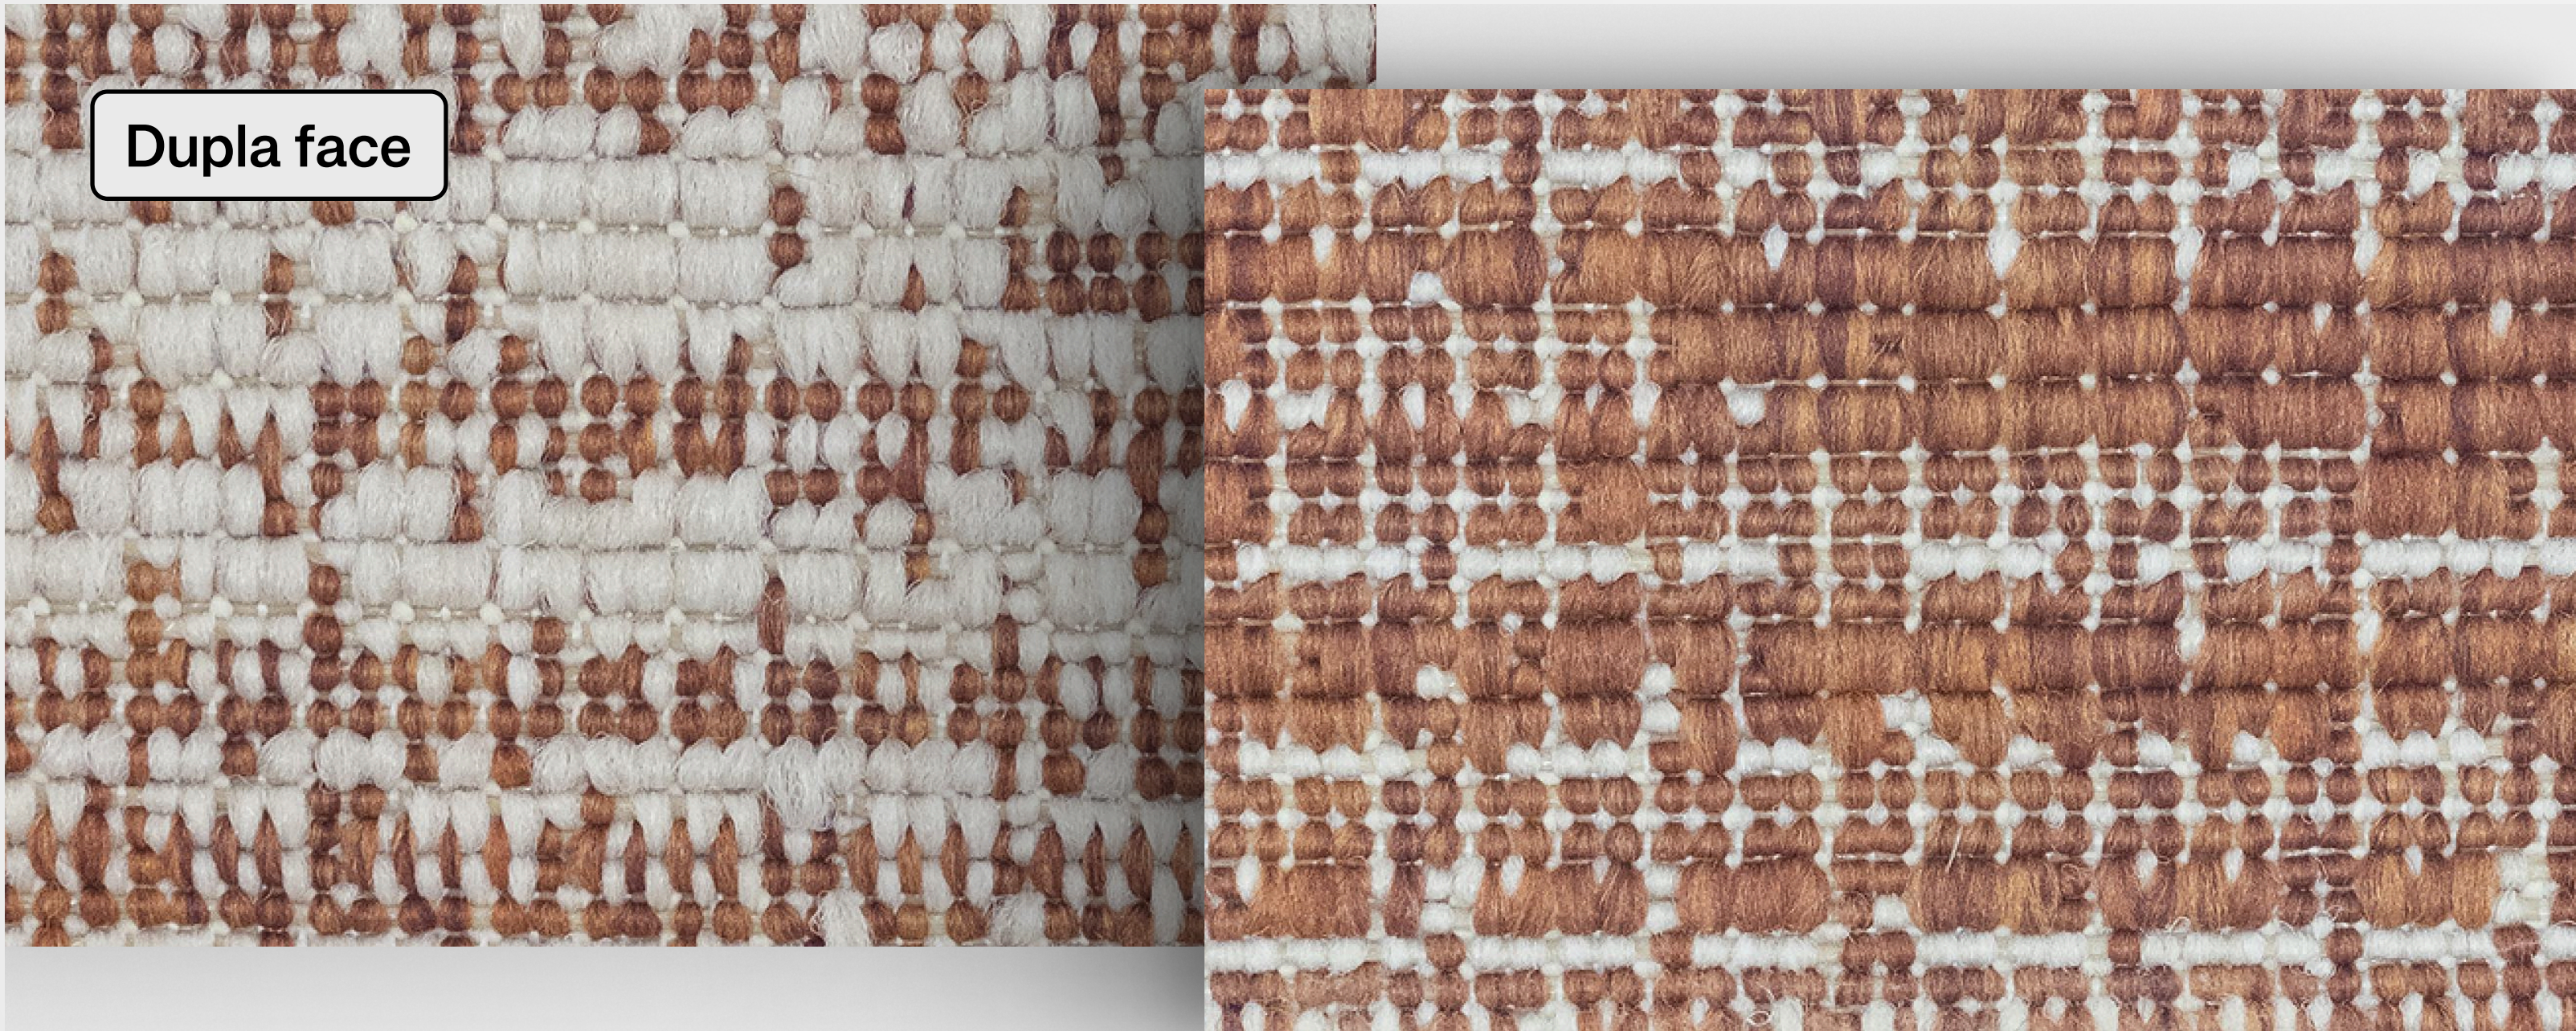

2025 • Outubro

Canova Terra

NATURALI TAPETES
Coleção Sisal Sintético